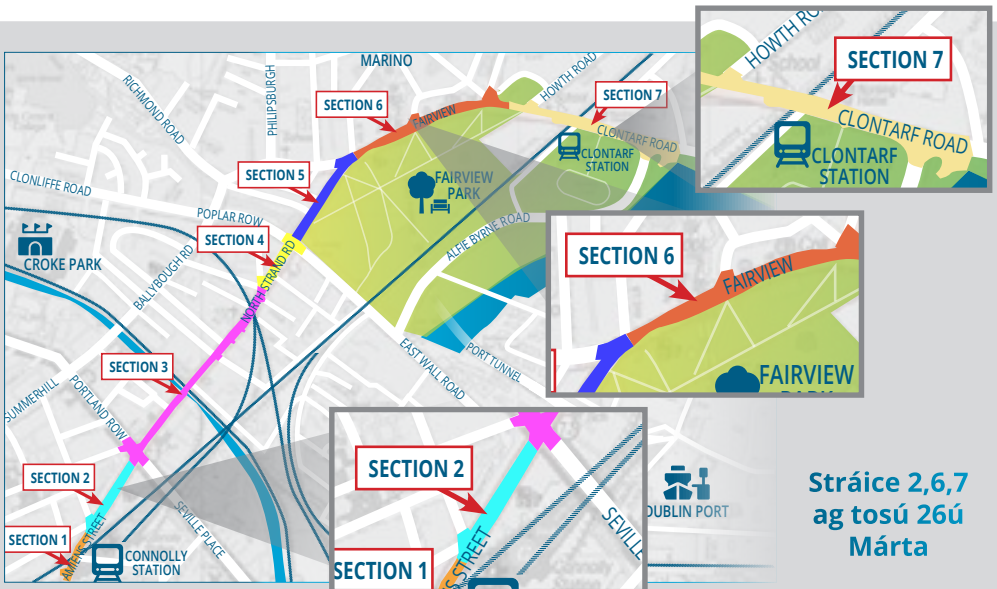

Tionscadal Chluain Tarbh go Lár na Cathrach

BILEOG EOLAIS

A Chónaitheoir/A Úinéir Ghnó,
Tá eolas le fáil sa bhileog seo faoi Thionscadal Chluain Tarbh go Lár na Cathrach.

Is tionscail iompair é Tionscadal Chluain Tarbh go Lár na Cathrach (Tionscadal C2CC) a bhfuil Comhairle Cathrach Bhaile Átha Cliath freagrach as. Tá sé á mhaoiniú ag an Údarás Náisiúnta Iompair.

Soláthróidh sé 8km saoráidí siúil agus 6km saoráidí rothaíochta d'ardchaighdeán agus 5.4km de bhonneagar tosaíochta bus. Síneann an scéim seo ó Bhóthar Chluain Tarbh ag an aomhal le Bóthar Ailf Uí Bhroin, chomh fada le Sráid Amiens ag an aomhal le Sráid Thalbóid.

Cuirtear eolas ar fáil sa bhileog seo faoi cén áit agus cathain a bheartaítear an chéad chéim d'oibreacha tógála a dhéanamh ó Mhárta go Lúnasa i mbliana.

Stráice 2,6,7
ag tosú 26ú
Márta