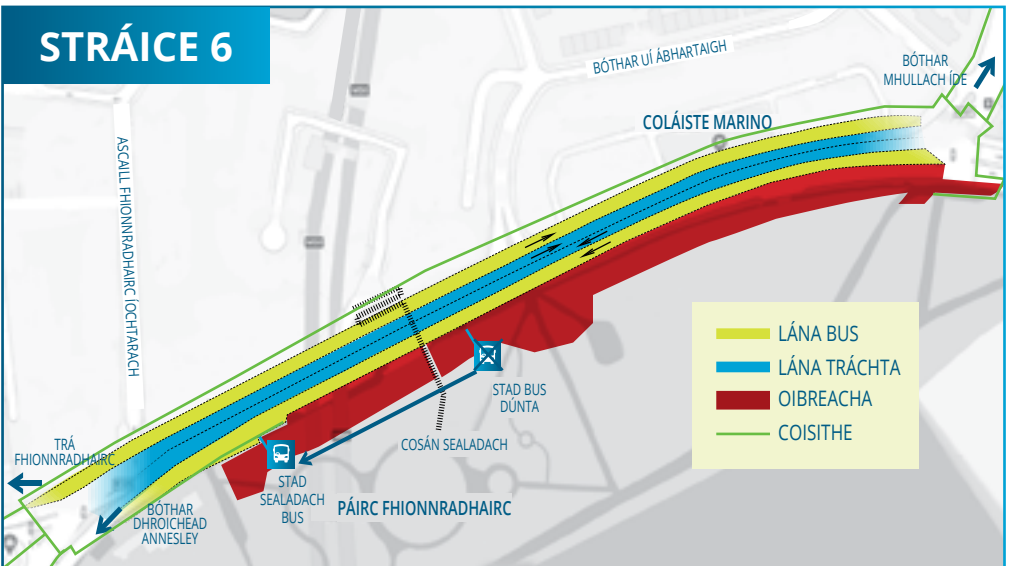

Titfidh oibreacha amach ar Stráice 2, 6 agus 7 i rith 2022, agus tá súil leis go gcuirfear i gcrích iad in Eanáir 2023, agus go gcuirfear na stráicí eile i gcrích in 2023.

DÁTA BEARTAITHE LE HAGHAIDH OIBREACHA

Stráicí 2,
6 agus 7
Isteach

Ó Mhárta go
Meitheamh
2022

Stráice 2, 6
agus 7 Amach

Ó Iúil go Nollaig
2022

Stráice 3, 4
agus 5

I rith 2023

2 BAINISTÍOCHT TRÁCHTA

Titfidh oibreacha tógála amach feadh an taoibh isteach de Stráicí 7, 6 agus 2. I Stráice 2 agus 6 déanfar ceithre lána tráchta a chothabháil, dhá lána isteach agus dhá lána amach, lána tiomnaithe bus agus tráchta a chothabháil i gceachtar treo. Déanfar roinnt stadanna bus a bhogadh go sealadach nó a dhúnadh go sealadach Féach íomhána thíos.

Stráice 2, Sráid Amiens - Sráid Buckingham Íochtarach go dtí Acomhal na gCúig Lampa ag Rae Portland - Márta go Meitheamh 2022

Oibreacha Stráice 6, Trá Fhionnradhairc go Bóthar Mhullach Íde - Márta go Meitheamh 2022