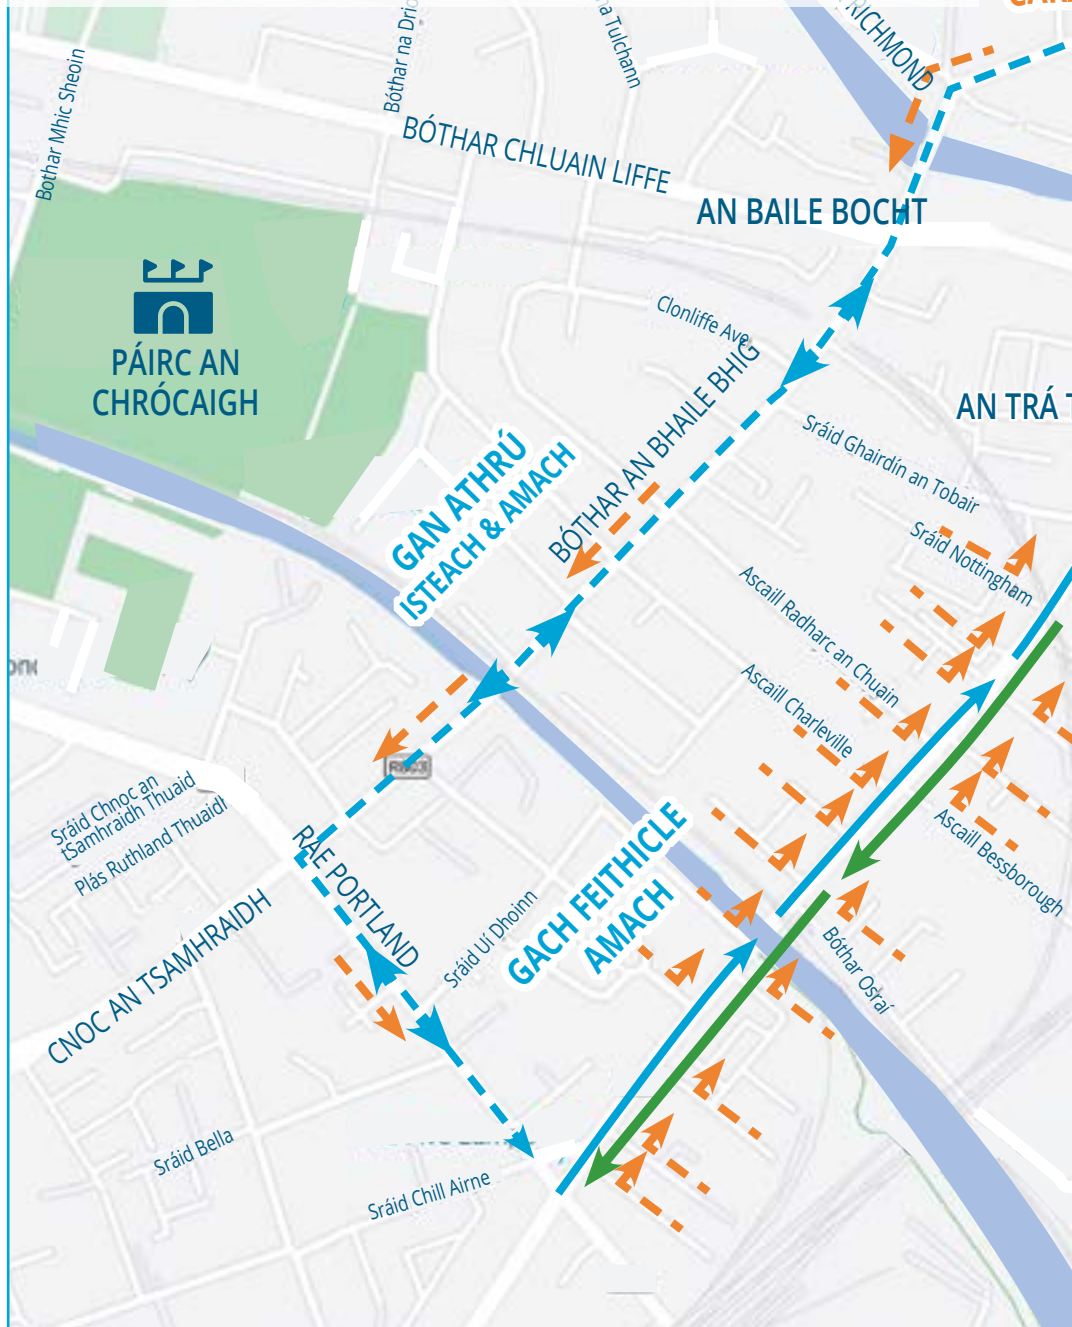

Cosán bóthar Chluin Tarbh & Balla Cloiche taobh le páirc Fhionradhairc.

Bóthar Ailf Uí Bhroin Acomhal, Raon Rothar & Cosán.

Raon Rothar Fhionradhairc á thógáil.

3 LÉARSCAIL FORIOMLÁN AN TIONSCADAIL

4 TREORAÍTEAR TRÁCHT GAR STÁISIÚN DART CHLUAIN TARBH

Laghdaítear an trácht go léir go lána amháin i ngach treo agus treoraítear é trí áirse amháin de Dhroichead an Iarnróid ag Bóthar Chluain Tarbh.

4 ATREORAITEAR GLUAISTEÁIN Ó BHÓTHAR NA TRÁ THUaidH GO BÓTHAR AN BHAILE BHOCHT - AG TOSÚ I MÍ LÚNASA

Atreoraítear an trácht gluaisteáin phríobháideacha ar fad atá ag teacht isteach go lár na cathrach ag Fionnradharc trí Bhóthar na Trá Fionnradharc & Bóthar an Bhaile Bhocht

ANNA ATREORAITHE

FIONNRADHARC

Bóthar Loch Cuan Thoir

Bóthar Ostrai

Bóthar Muire

Trasghearradh Reatha

AMACH

ISTEACH

Trasghearradh Sealadach

AMACH