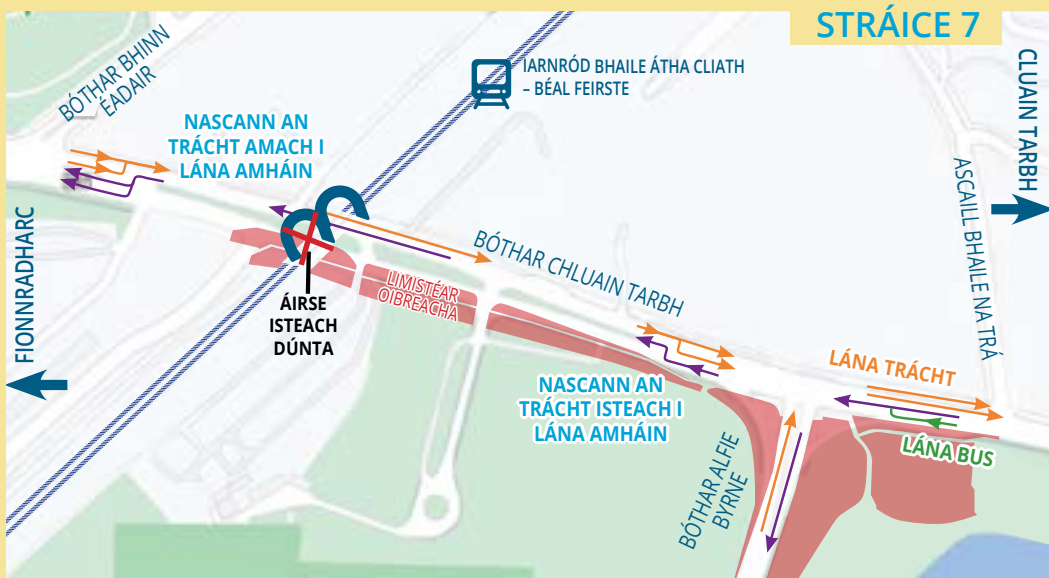

Cosán bóthar Chluin Tarbh & Balla Cloiche taobh le páirc Fhionradhairc.

Bóthar Ailf Uí Bhroin Acomhal, Raon Rothar & Cosán.

Raon Rothar Fhionradhairc á thógáil.

3 LÉARSCAIL FORIOMLÁN AN TIONSCADAIL

4 TREORAÍTEAR TRÁCHT GAR STÁISIÚN DART CHLUAIN TARBH

Laghdaítear an trácht go léir go lána amháin i ngach treo agus treoraítear é trí áirse amháin de Dhroichead an Iarnróid ag Bóthar Chluain Tarbh.

4 ATREORAITEAR GLUAISTEÁIN Ó BHÓTHAR NA TRÁ THUaidH GO BÓTHAR AN BHAILE BHOCHT - AG TOSÚ I MÍ LÚNASA