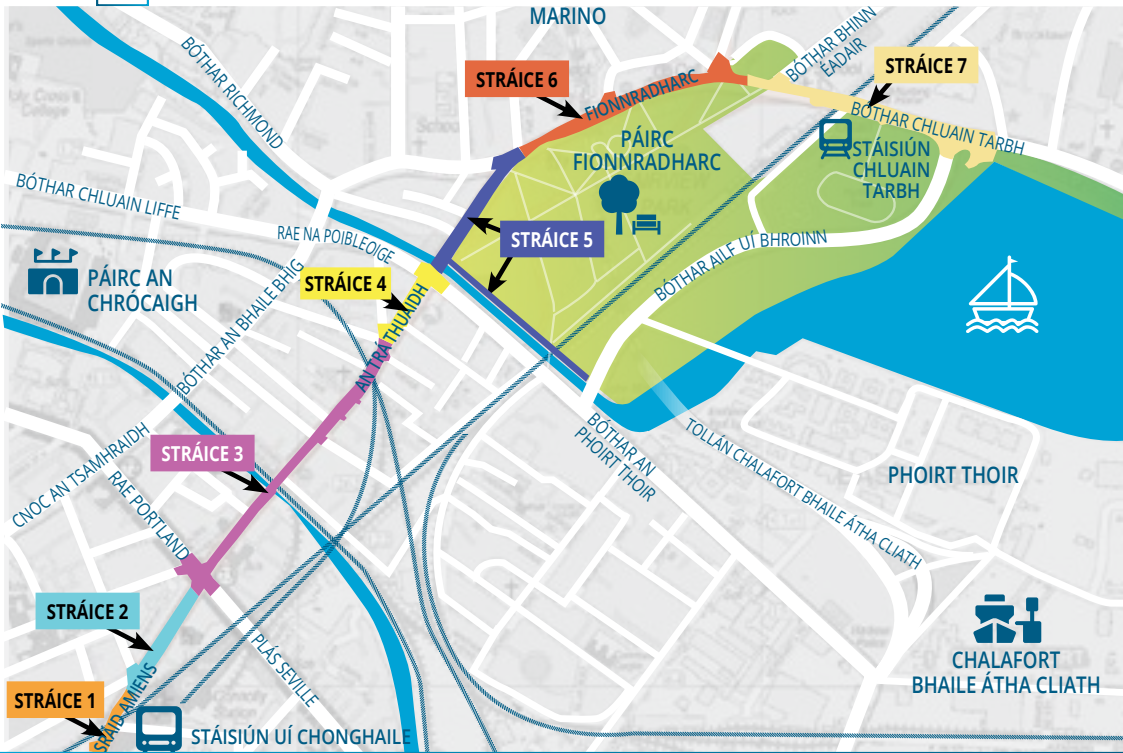

Cosán bóthar Chluin Tarbh & Balla Cloiche taobh le páirc Fhionradhairc.

Bóthar Ailf Uí Bhroin Acomhal, Raon Rothar & Cosán.

Raon Rothar Fhionradhairc á thógáil.

3 LÉARSCAIL FORIOMLÁN AN TIONSCADAIL

4 TREORAÍTEAR TRÁCHT GAR STÁISIÚN DART CHLUAIN TARBH

Laghdaítear an trácht go léir go lána amháin i ngach treo agus treoraítear é trí áirse amháin de Dhroichead an Iarnróid ag Bóthar Chluain Tarbh.

4 ATREORAITEAR GLUAISTEÁIN Ó BHÓTHAR NA TRÁ THUaidH GO BÓTHAR AN BHAILE BHOCHT - AG TOSÚ I MÍ LÚNASA

Atreoraítear an trácht gluaisteáin phríobháideacha ar fad atá ag teacht isteach go lár na cathrach ag Fionnradharc trí Bhóthar na Trá Fionnradharc & Bóthar an Bhaile Bhocht

ANNA ATREORAITHE

FIONNRADHARC