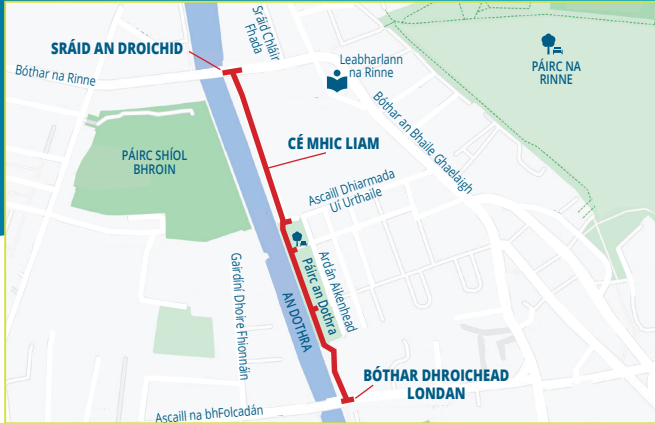

Cé Mhic Liam chuig Bóthar Dhroichead Londan

Cúrsa Ghlasbhealach na Dothra
BILEOG EOLAIS

WHAT'S IN THIS LEAFLET?

1. 1 Forbhreathnú ar an Tionscadal
2. 2 Buntáistí na Scéime
3. 3 An gá atá leis an scéim
4. 4 Príomhghnéithe
5. 5 Cur isteach ar an Trácht
6. 6 Conas Teagmháil a dhéanamh linn

1 FORBHREATHNÚ AR AN TIONSCADAL

Seachadfaidh Comhairle Cathrach Bhaile Átha Cliath an Líonra Taistil Gníomhaigh trí shraith tionscadal infreastruchtúir sna blianta amach romhainn. Fásfaidh an Líonra ón 10km atá ann cheana ina líonra nasctha 310km ar fud na cathrach. Cuirfidh sé seo roghanna taistil níos sábháilte, níos ionchuimsithí agus níos inbhuanaithe ar fáil.

Sainaitníodh an limistéar ó Ché Mhic Liam chuig Bóthar Dhroichead Londan mar ionad oiriúnach le haghaidh bearta eatramhacha le hais chonair Ghlasbhealach na Dothra. Leis sin cuirfear 0.5km d'áiseanna siúil agus rothaíochta ar fáil ó Ché Mhic Liam chuig Bóthar Dhroichead Londan sula ndéanfar tionscadal Ghlasbhealach na Dothra. Nuair a chuirfear i gcrích é, seachadfaidh an tionscadal áiseanna siúil agus rothaíochta d'ardchaighdeán le hais na Dothra ón bhfarraige chuig na Sléibhte trí Chomhairle Cathrach Bhaile Átha Cliath, Comhairle Contae Dhún Laoghaire agus Rath an Dúin, agus Comhairle Contae Bhaile Átha Cliath Theas.

AMLÍNE

R1 2023

Dearadh
Imlíneach

R2 2023

Comhairliúchán
Poiblí

R3 /R4 2023

Pleanáil &
Dearadh Sonrach

R1 2024

Tógáil na
Scéime

Tionscadal Éireann
Project Ireland
2040

Comhairle Cathrach
Bhaile Átha Cliath
Dublin City Council