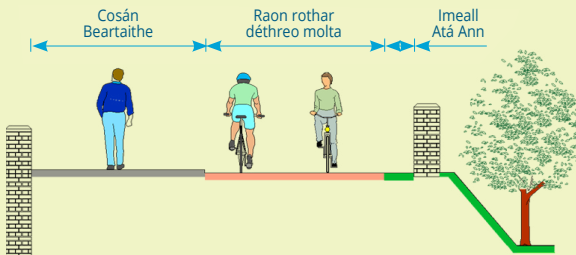

Páirc na Dothra

Cuirfear raon rothar 3m leathan ar fáil le hais an spáis ghlais atá ann cheana lasmuigh de bhalla thiar Pháirc na Dothra. Ní bheidh tionchar aige seo ar an gcosán atá ann cheana le hais na Dothra. Cuirfear spás roinnte coisithe agus rothaithe ar fáil ag ionad a bhfuil leithead teoranta i gceist ann ag an teach caidél.