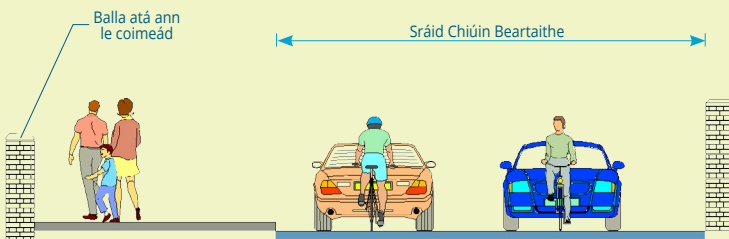

An Teach Caidél chuig Bóthar Dhroichead London

Cuirfear sráid chiúin (meascán rothaithe agus feithiclí) ar fáil le hais na míre bóthair atá ann cheana a nascann Árasán an Tí Chaidél le Bóthar Dhroichead London le marcanna bóthair. Roinnfidh rothaithe an carrbhealach atá ann cheana leis an trácht ar an tsráid seo a mbíonn leibhéal íseal tráchta uirthi. Ní chuirfear isteach ar na cosáin nó ar an bpáirceáil atá ann cheana ar an gcuid seo den bhóthar.