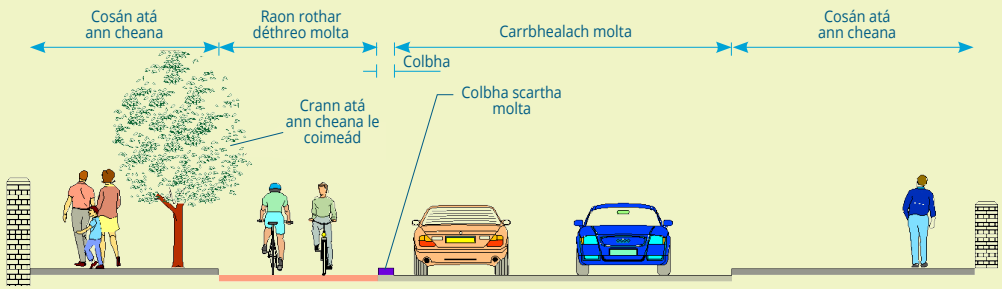

Páirc na Dothra

Cuirfear raon rothar 3m leathan ar fáil le hais an spáis ghlais atá ann cheana lasmuigh de bhalla thiar Pháirc na Dothra. Ní bheidh tionchar aige seo ar an gcosán atá ann cheana le hais na Dothra. Cuirfear spás roinnte coisithe agus rothaithe ar fáil ag ionad a bhfuil leithead teoranta i gceist ann ag an teach caidél.

An Teach Caidél chuig Bóthar Dhroichead London

Cuirfear sráid chiúin (meascán rothaithe agus feithiclí) ar fáil le hais na míre bóthair atá ann cheana a nascann Árasán an Tí Chaidél le Bóthar Dhroichead London le marcanna bóthair. Roinnfidh rothaithe an carrbhealach atá ann cheana leis an trácht ar an tsráid seo a mbíonn leibhéal íseal tráchta uirthi. Ní chuirfear isteach ar na cosáin nó ar an bpáirceáil atá ann cheana ar an gcuid seo den bhóthar.