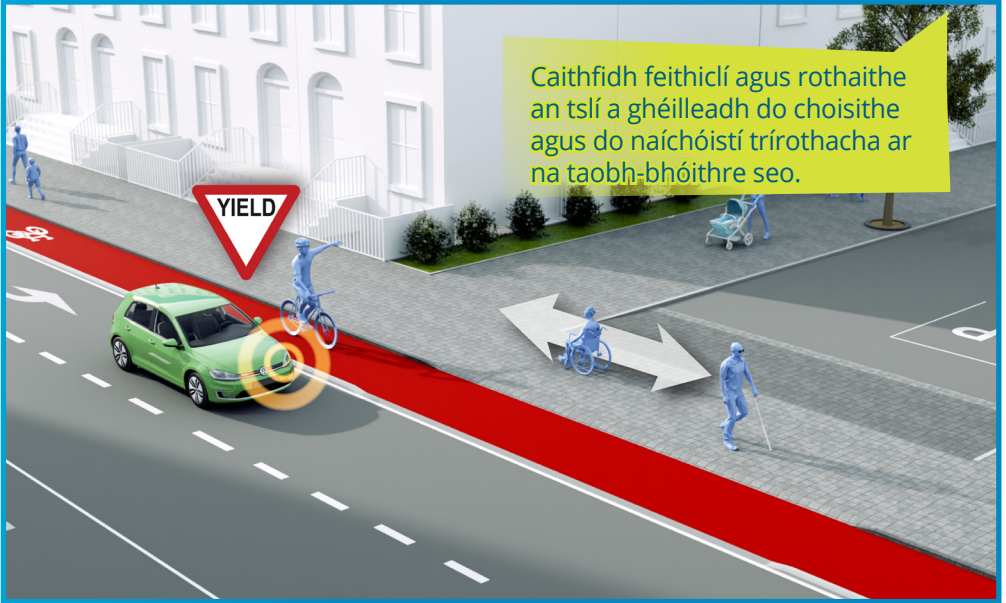

Bíodh is go bhfuil siad ag casadh isteach nó amach ó thaobh-bhóthar, caithfidh feithiclí slí a ghéilleadh do choisithe agus úsáideoirí leochaileacha eile ar an mbóthar.

Mar chuid de rolladh amach an líonra, cuirfear cosáin leanúnacha ar fáil ar fud mionbhóithre taoibh. Tá pábháil an chosáin cothrom trasna an acomhail a thugann tús áite do choisithe agus d'úsáideoirí cathaoireacha rothaí, srl mar sin de, feabhsaítear a sábháilteacht agus a n-áisiúlacht.

- 1 Caithfidh siad slí a ghéilleadh don rothaí ag imeacht tharstu. Ansin, caithfidh siad slí a ghéilleadh do lucht úsáidte cosán.
- 2 Fanann an tiománaí agus an rothaí ag teacht beirt go dtí go n-imíonn lucht úsáidte na gcosán tharstu.
- 3 Ansin casann siad, an rothaí ar dtús báire, agus leanann an fheithicil.